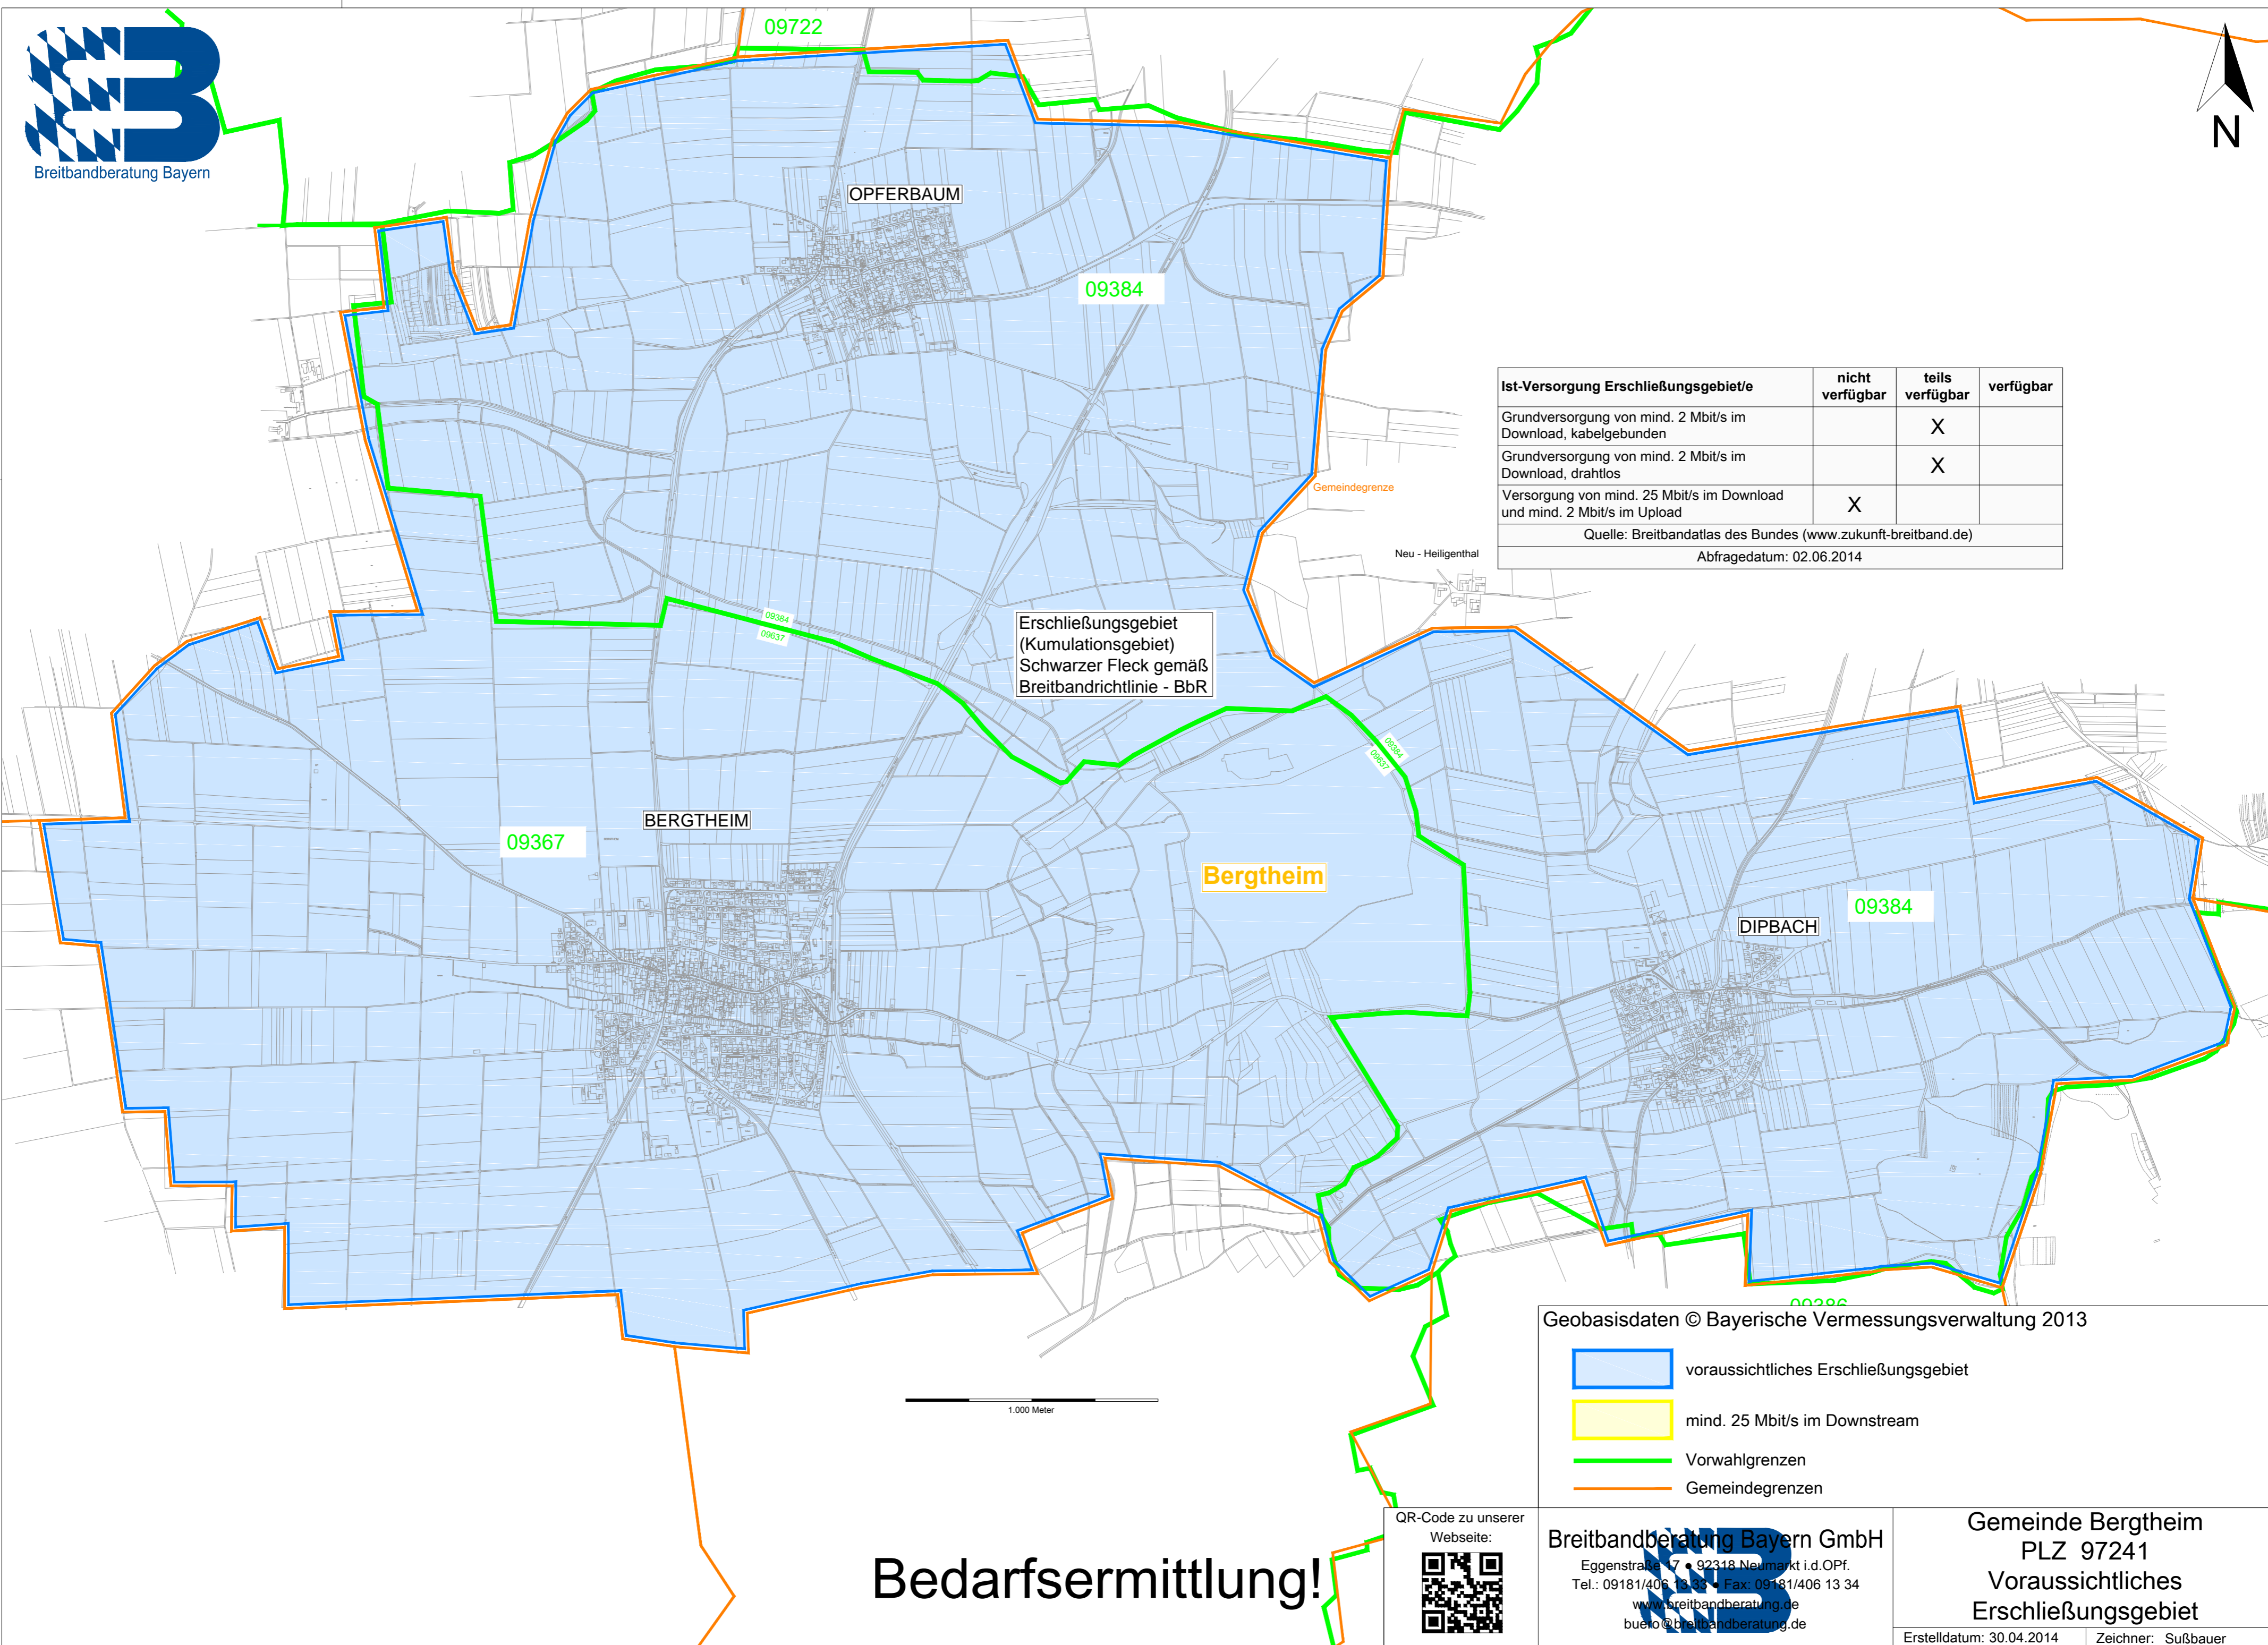

Breitbandberatung Bayern

Ist-Versorgung Erschließungsgebiet/e	nicht verfügbar	teils verfügbar	verfügbar
Grundversorgung von mind. 2 Mbit/s im Download, kabelgebunden		X	
Grundversorgung von mind. 2 Mbit/s im Download, drahtlos		X	
Versorgung von mind. 25 Mbit/s im Download und mind. 2 Mbit/s im Upload	X		
Quelle: Breitbandatlas des Bundes (www.zukunft-breitband.de) Abfragedatum: 02.06.2014			

Erschließungsgebiet (Kumulationsgebiet) Schwarzer Fleck gemäß Breitbandrichtlinie - BbR

Geobasisdaten © Bayerische Vermessungsverwaltung 2013

-  voraussichtliches Erschließungsgebiet
-  mind. 25 Mbit/s im Downstream
-  Vorwahlgrenzen
-  Gemeindegrenzen

Gemeinde Bergtheim
 PLZ 97241
 Voraussichtliches Erschließungsgebiet

Erstelldatum: 30.04.2014 Zeichner: Sußbauer